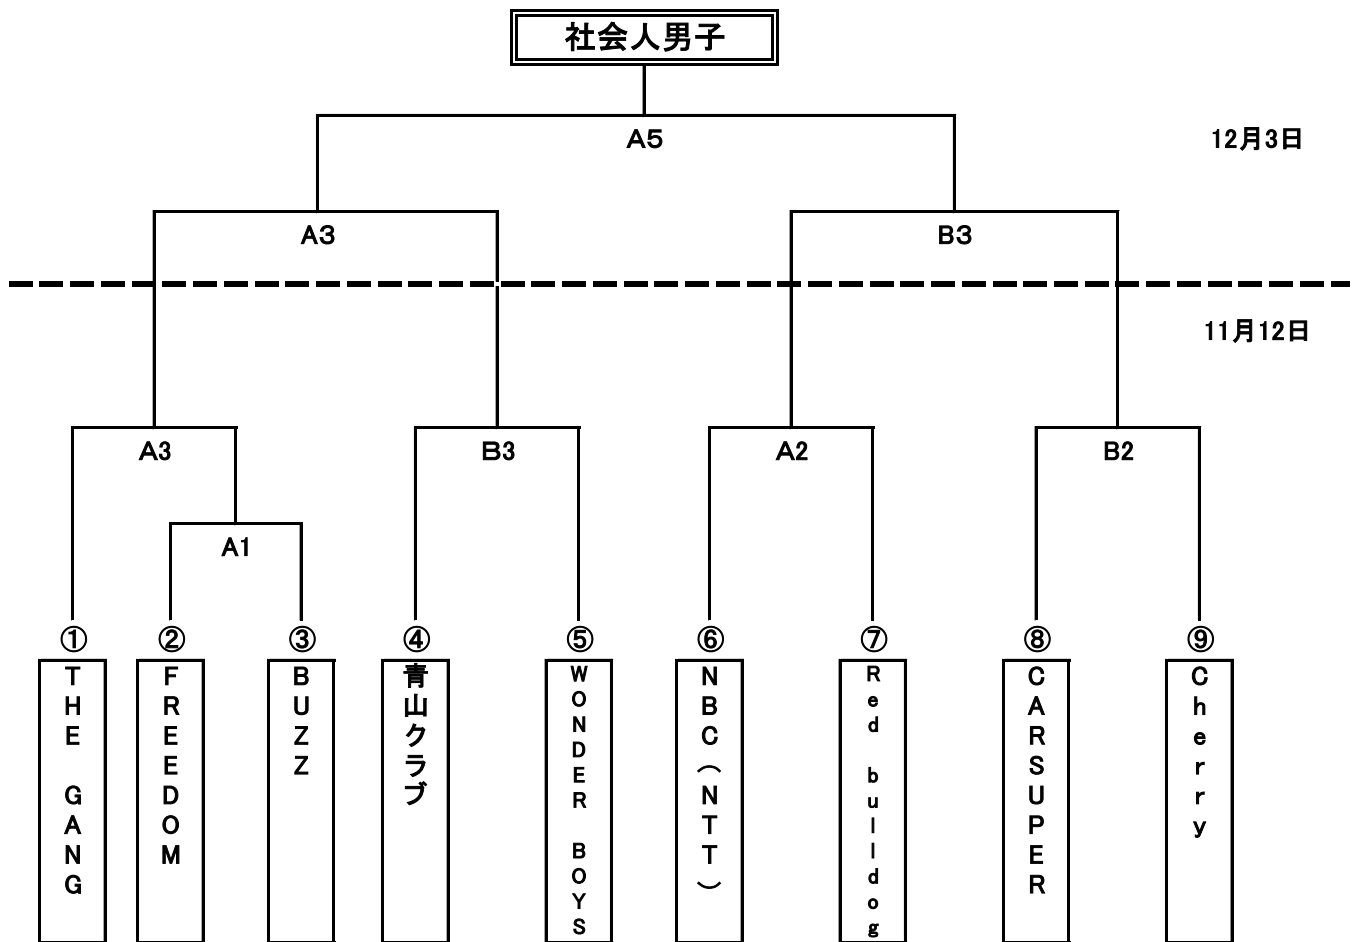

第24回ニヤマカップ社会人の部組合せ

会 場：カクヒログループスタジアム

11月12日(土)

	第1試合(10:00)		第2試合(11:30)		第3試合(13:00)	
A	TO	⑥・⑦	TO	①	TO	A2敗者
	審判		審判		審判	
	審判		審判		審判	
B	/		TO	④・⑤	TO	B2敗者
			審判		審判	
			審判		審判	

12月3日(土)

	第3試合(12:00)	
A	TO	11/12 A3敗者
	審判	
	審判	
B	TO	11/12 B3敗者
	審判	
	審判	