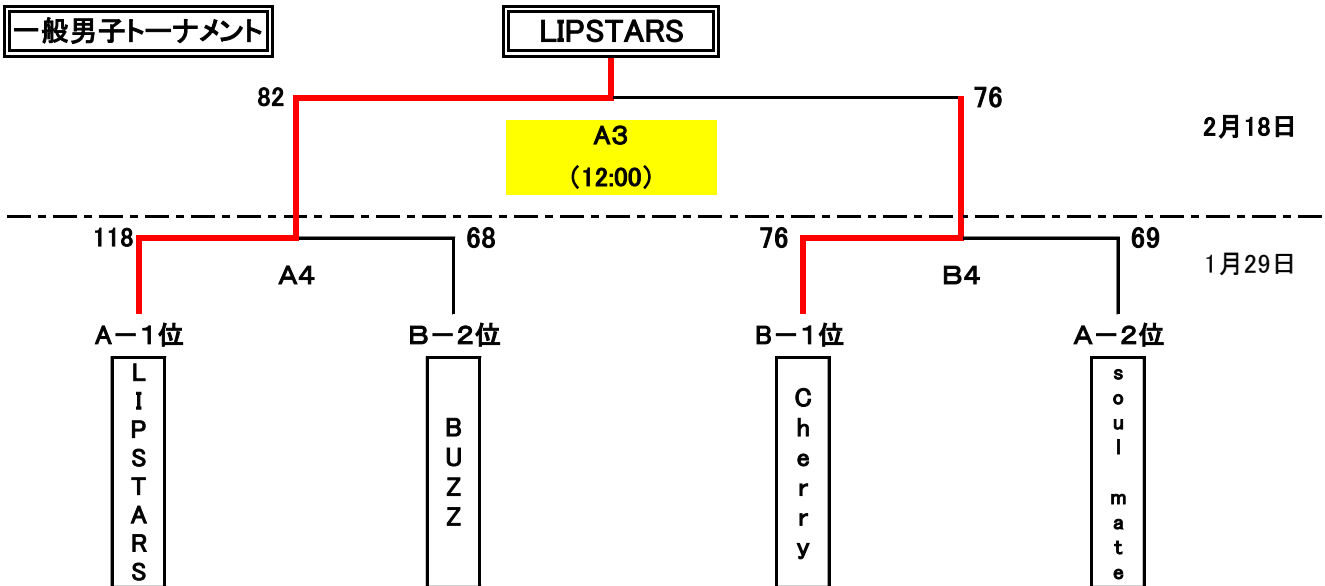

第21回会長杯争奪バスケットボール大会(社会人の部)結果

一般男子トーナメント

男子予選リーグ結果

Group-A	soul mate	LIPSTARS	NBC(NTT)	
soul mate		× 58 — 74	○ 82 — 49	2位
LIPSTARS	○ 74 — 58		○ 72 — 55	1位
NBC(NTT)	× 49 — 82	× 55 — 72		

Group-B	BUZZ	青森慈恵会	青山クラブ	Cherry	
BUZZ		○ 78 — 50	○ 52 — 40	× 42 — 70	2位
青森慈恵会	× 50 — 78		× 55 — 72	× 48 — 75	
青山クラブ	× 40 — 52	○ 72 — 55		× 37 — 82	
Cherry	○ 70 — 42	○ 75 — 48	○ 82 — 37		1位

女子リーグ戦結果

女子	A-BITS	ダンボ	Mickey Mouse	
A-BITS		○ 94 — 27	○ 69 — 28	1位
ダンボ	× 27 — 94		× 31 — 42	
Mickey Mouse	× 28 — 69	○ 42 — 31		2位

女子決勝