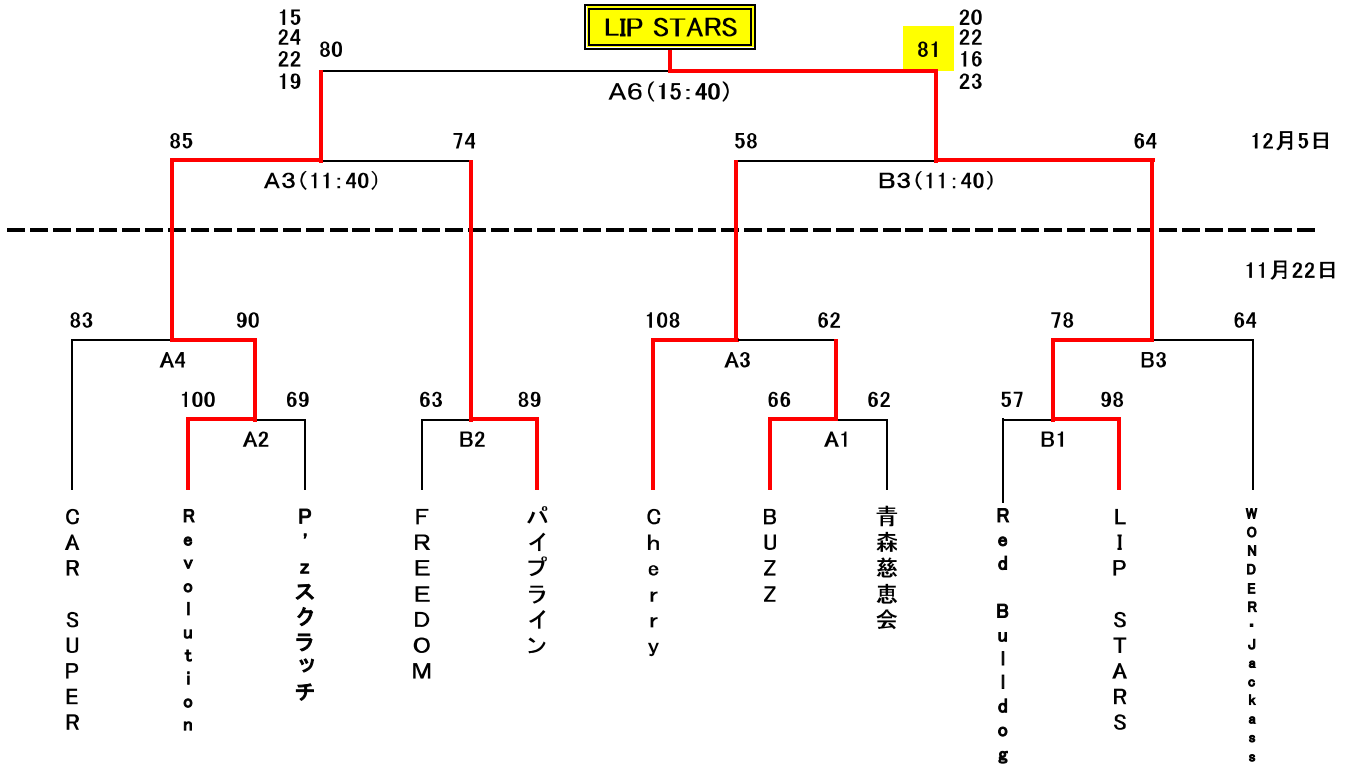

第22回ニイヤマカップ一般・シニアの部結果

【一般男子】

MVP: 工藤 智