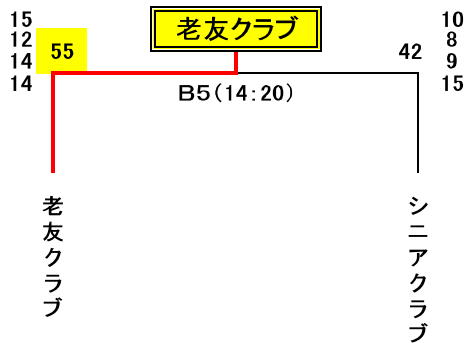

第22回ニイヤマカップ一般・シニアの部結果

【一般男子】

MVP: 工藤 智

【一般女子】

MVP: 佐藤あかね

【シニア男子】

MVP: 櫻田仁志

【シニア女子】