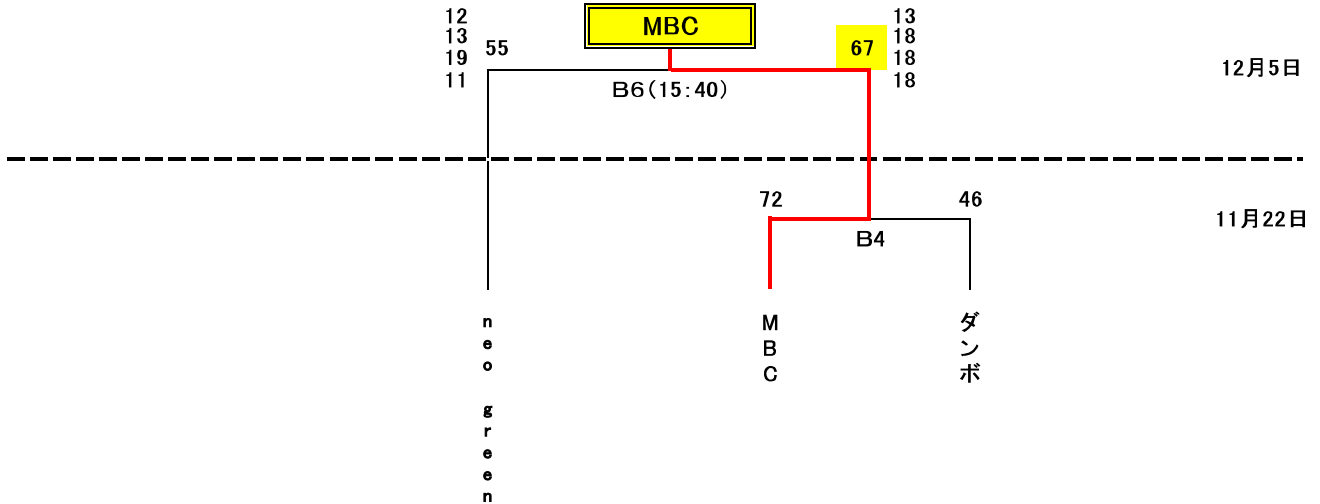

第22回ニイヤマカップ一般・シニアの部結果

【一般男子】

MVP: 工藤 智

【一般女子】

MVP: 佐藤あかね

【シニア男子】

MVP: 櫻田仁志

【シニア女子】